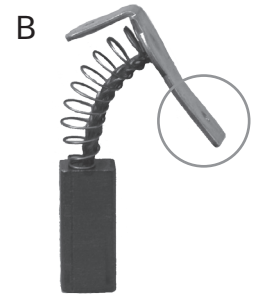

ES Instrucciones de montaje

Sustitución cepillos de motor
Mover smart

More comfort on the move

Truma Gerätetechnik GmbH & Co. KG
Werner-von-Braun-Straße 12
85640 Putzbrunn
Germany

Service

Telefon +49 (0)89 4617-2020