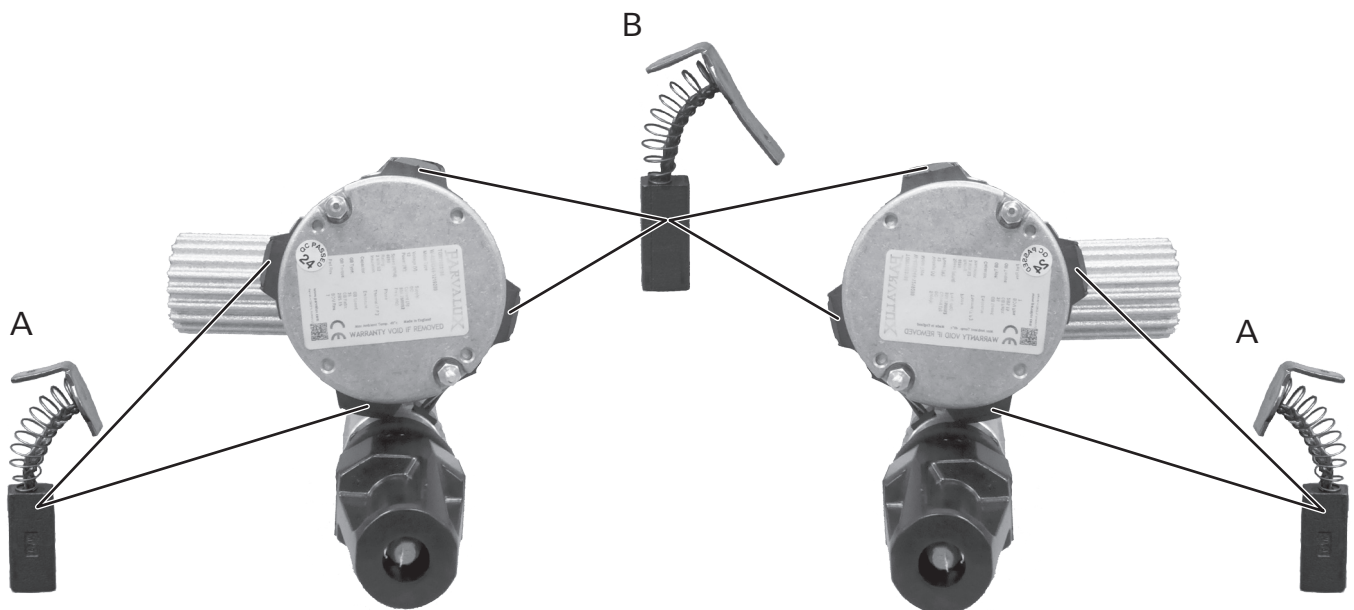

ES Instrucciones de montaje

Sustitución cepillos de motor
Mover smart

More comfort on the move

Truma Gerätetechnik GmbH & Co. KG
Werner-von-Braun-Straße 12
85640 Putzbrunn
Germany

Service

Telefon +49 (0)89 4617-2020