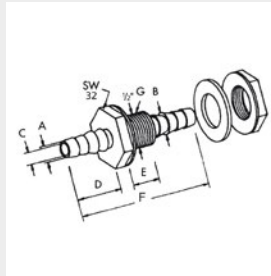

Art-Nr. 300/383
 Hersteller-Nr. 74003

Tankanschlussteil

Informationen

Maße (B x H x T x ø)	37 x 98 x 37 x 37 mm
Packmaß	16,4 x 12,3 x 4,4 cm
Gewicht	19 g
Katalogseite	444

Mit beidseitigen Schlauchtüllen und Gewindestutzen, mit Dichtung und Mutter. Für ø 10/12 mm Anschluss.